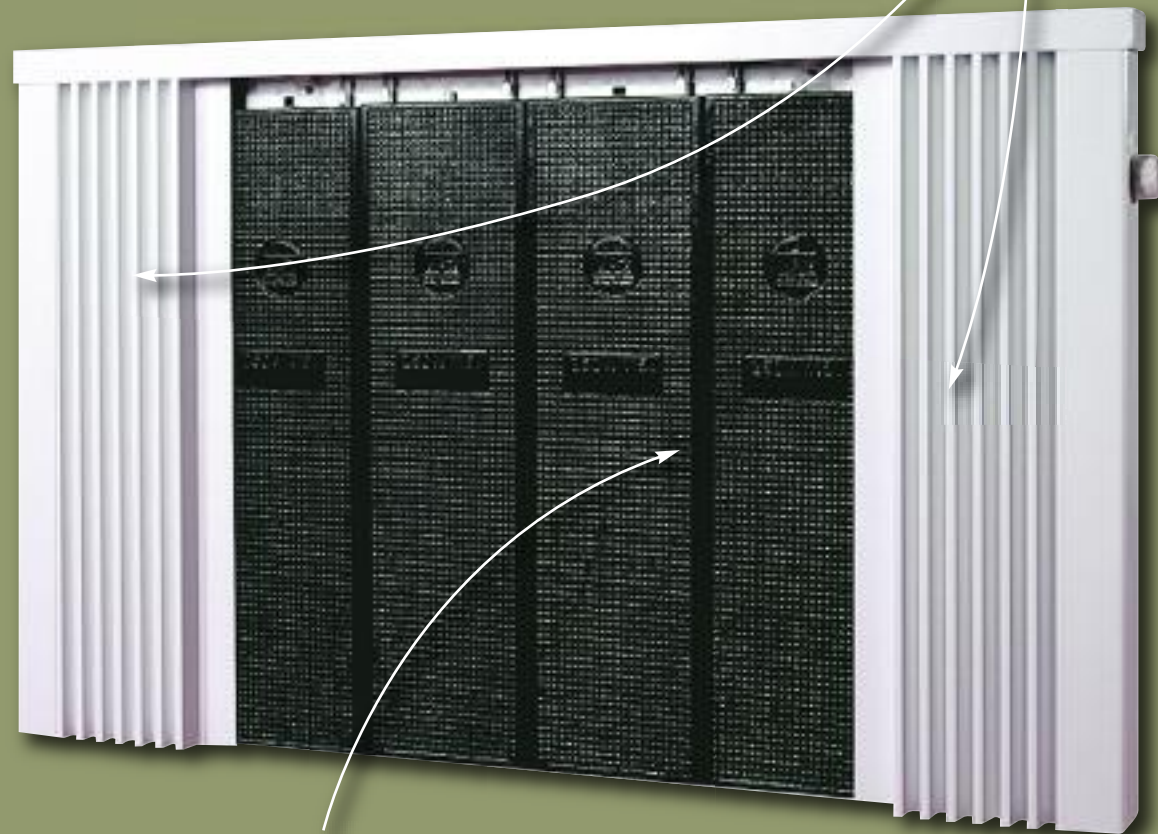

Binnenkant - Magmatic® opslag element