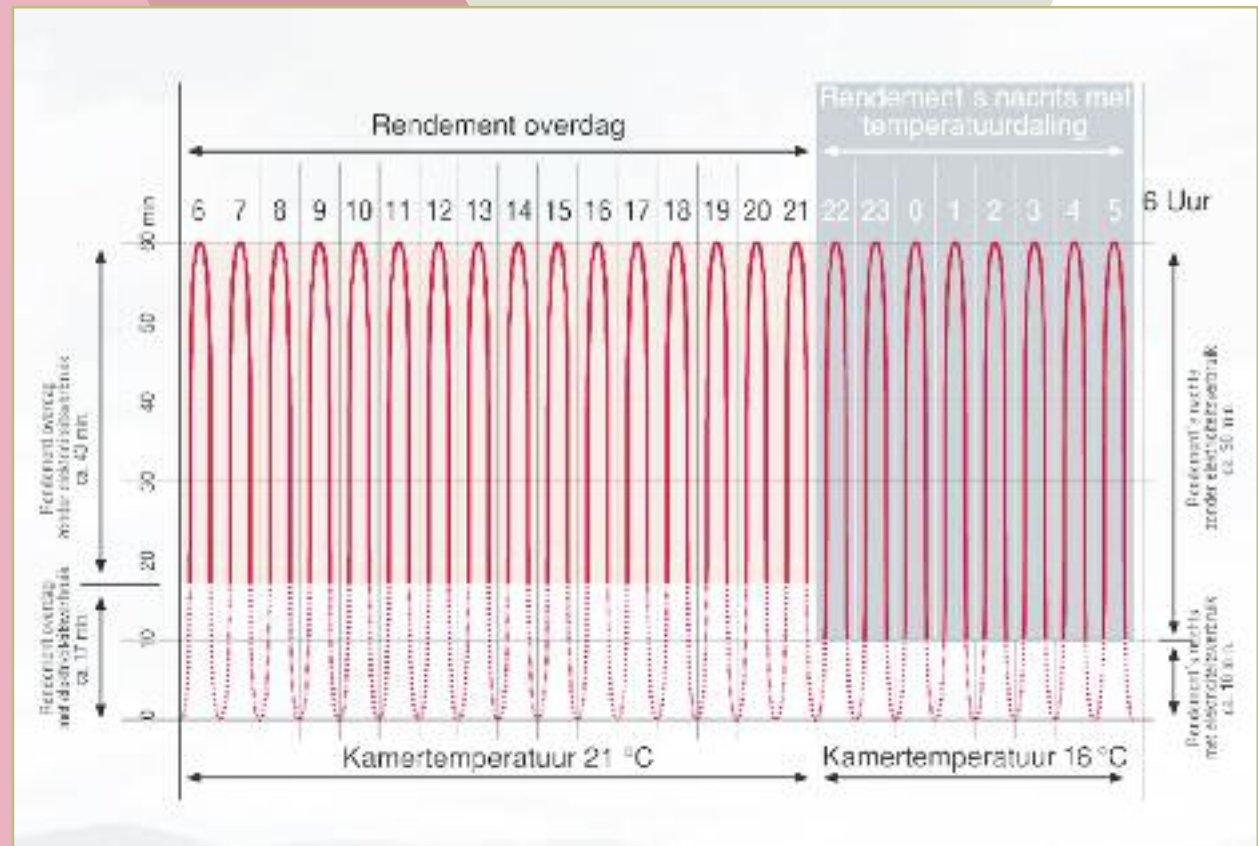

Grafische weergave van de verwarmingstijden

Plaats en tijd:

Limbach-Oberfrohna, Februari,
buitentemperatuur: - 7 °C

Ruimte:

woonkamer, 18 m² x 2,50 m hoogte =
te verwarmen ruimte 45 m³, twee
ramen, twee buitenmuren, locatie
west, 2e etage

Kamertemperatuur:

overdag van 06.00u tot 22.00u: 21 °
C, nacht van 22.00 u - 06.00 u: 16 °C

De verwarming:

LHZ Diamant Magmatic 2 KW met
klokthermostaat

Energieverbruik:

dag: 16 uur gemiddelde
kamertemperatuur 21 °C: verwarmen
met elektriciteit: 4 uur en 32 minuten
elektriciteitsverbruik per uur: 28%⁰

nacht: 8 uur gemiddelde
kamertemperatuur 16 °C: verwarmen
met elektriciteit: 1 uur en 20 minuten
elektriciteitsverbruik per uur: 17%⁰

(Dag en nacht verbruik) met en zonder
stroomafname

24 Uur test

De LHZ electro-opslag-verwarming met
klokthermostaat met nacht
temperatuurregeling.