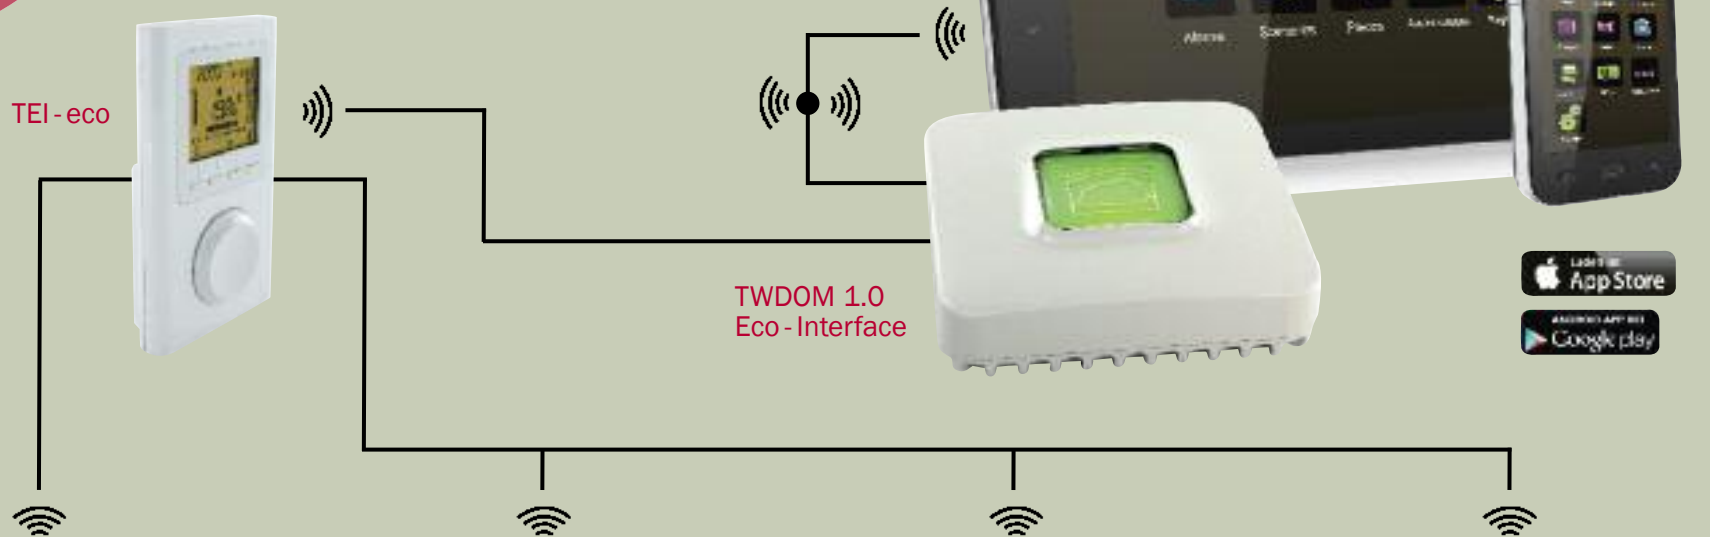

NIEUW

Energie besparing met Eco control

Functionele Eco Interface

LHZ's Eco Control voldoet aan de verwarming eisen van de 21e eeuw

woonkamer