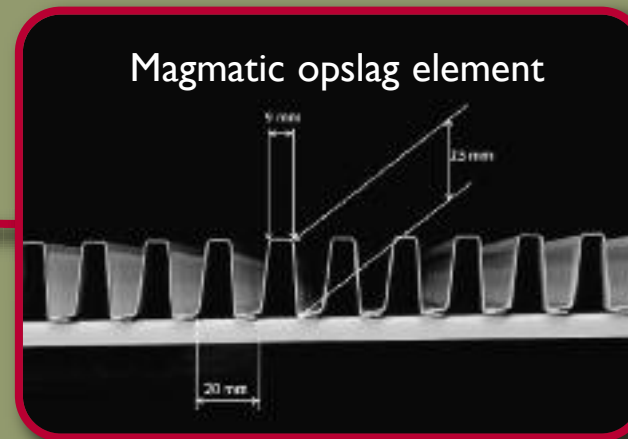

De metalen ribben op de radiator vormen een zesmaal groter oppervlak dan de normale afmeting van de radiator. Als gevolg hiervan wordt ongeveer 50% stralingswarmte en 50% convectiewarmte gecreëerd, wat een constante temperatuur geeft in de ruimte, van de vloer tot het plafond.

LHZ radiatoren zijn uniek vanwege de specifieke lamellenconstructie, iedere lamel is een separaat stuk metaal wat individueel verticaal gepuntlast is op het frame. Hierdoor voorkomt het geluid tijdens de opwarming en afkoeling cyclus.

Wanneer de LHZ radiatoren hun gewenste temperatuur hebben bereikt zal de thermostaat ingrijpen en het verbruik stoppen. De radiator blijft warmte afgeven (deze is gestockeerd in de Magmatic elementen), voor tot wel 45 minuten zonder elektriciteit verbruik. De radiatoren verbruiken ongeveer 20 minuten stroom per uur, afhankelijk van de bouwwijze van de ruimte en buitentemperatuur.

De warmtegeleiders zijn geproduceerd van hoogkwalitatief chroomnikkel staal (bestand tot 1100 c), deze zijn gegoten in het Magmatic element. Deze geleiders zetten de elektriciteit direct om in warmte zonder enig energieverlies. De contacten binnenin zijn met krimpkous extra geïsoleerd voor de best mogelijke veiligheid. Twee thermokoppels in de radiator zijn voorzien voor voorkoming van een oververhitting. De poedercoating is zowel buitenzijde als binnenzijde voorzien ter voorkoming van corrosie.

Buitenkant -
diepe
lamellenconstructie